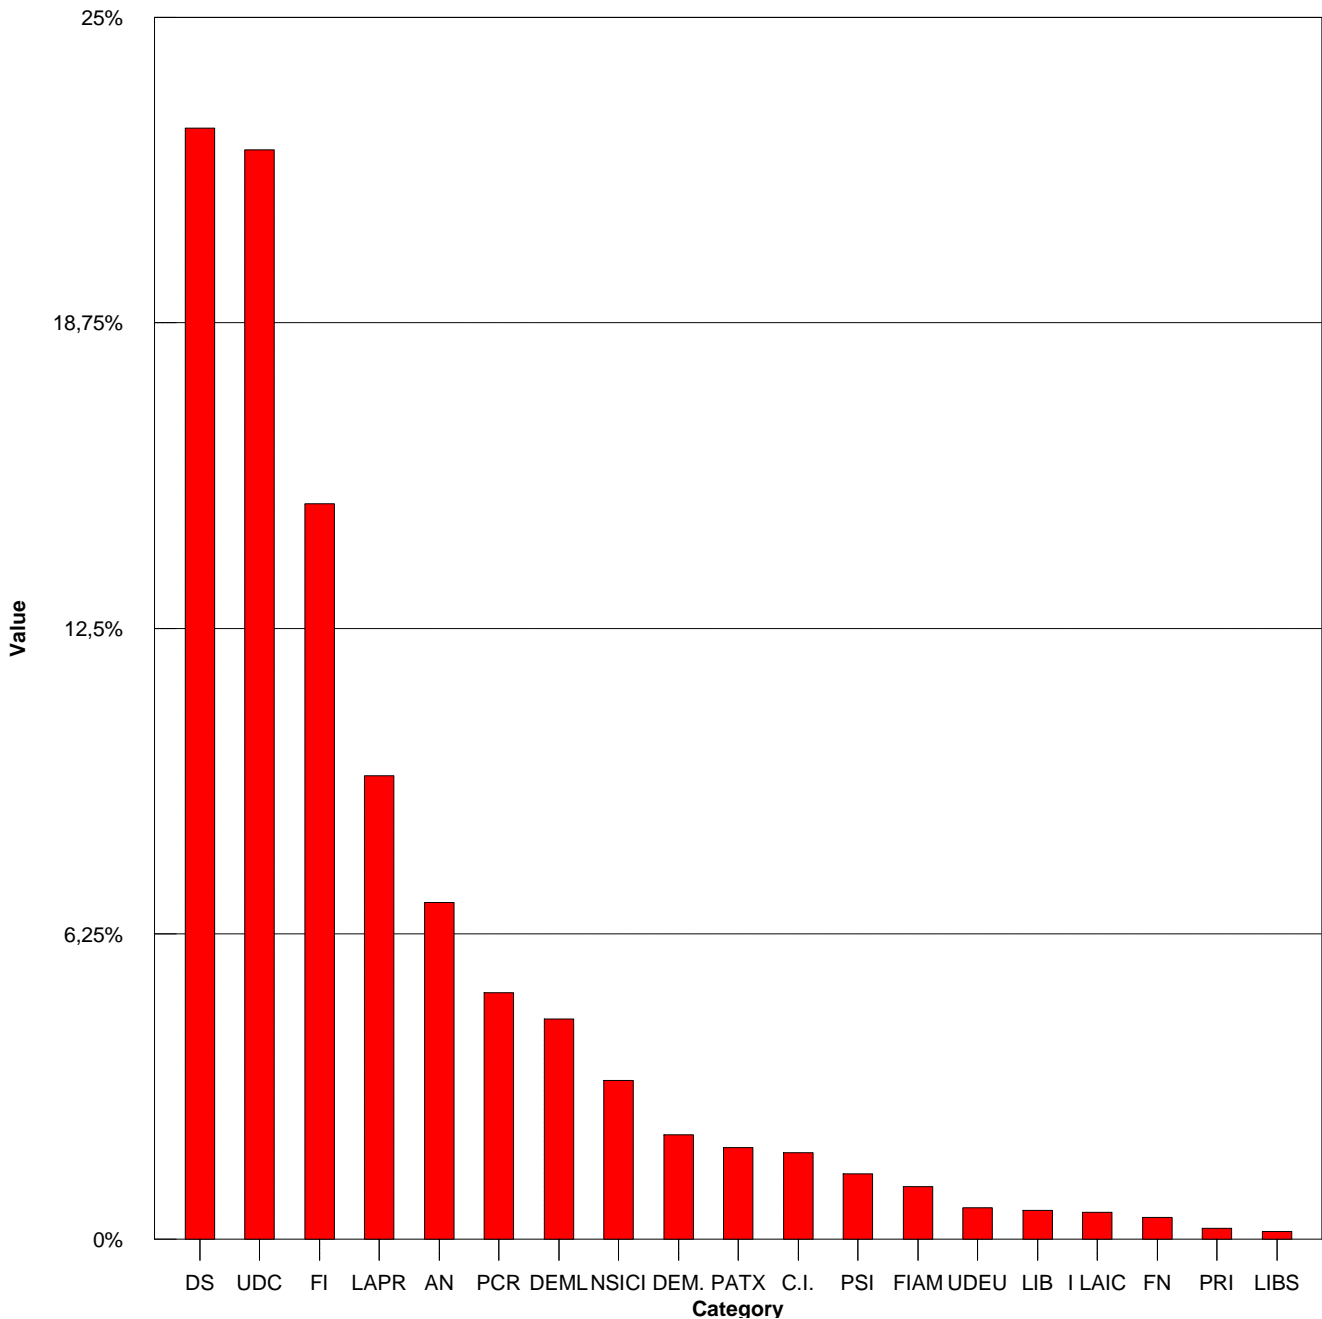

AMMINISTRATIVE

CONSIGLIO PROVINCIALE

Risultati Ufficiosi - Voti di Lista

Sezioni: 32 su 32

Iscritti:	Maschi:	9.676	Femmine:	10.148	Totali:	19.824
Votanti:	Maschi:	7.332 75,78%	Femmine:	7.890 77,75%	Totali:	15.222 76,79%